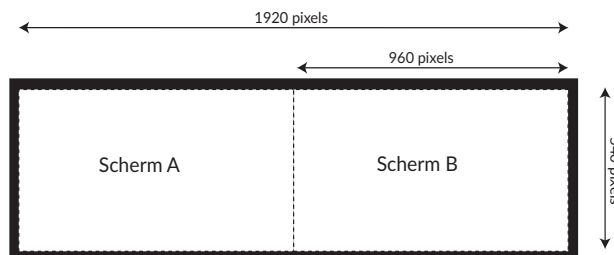

ONTWERP INFORMATIE

Beeldverhouding Landscape  
 Definition HD  
 Formaat 46 inch (per beeldscherm, totaal twee beeldschermen)

Beeldresolutie Landscape 1920 x 540 pixels (bxh)

Opmaak De visual wordt getoond over twee beeldschermen, om elk beeldscherm zit een kader. Het bestand bij voorkeur opmaken als twee aparte uitingen (zie onderstaande afbeeldingen), zodat de visual of teksten niet worden onderbroken.

Still Bestandstype JPEG  
 Formaat .jpeg , .jpg  
 Resolutie 72 DPI

Flash Bestandstype Flash  
 Container .swf  
 Framerate 25 fps  
 Flash versie 9, 10  
 Max. bestandsgrootte 10 MB per item

Video Bestandstype MPEG  
 Container .mp4  
 Codec H264  
 Bitrate 5 mbps  
 Framerate 25 fps  
 Max. bestandsgrootte 10 MB per item