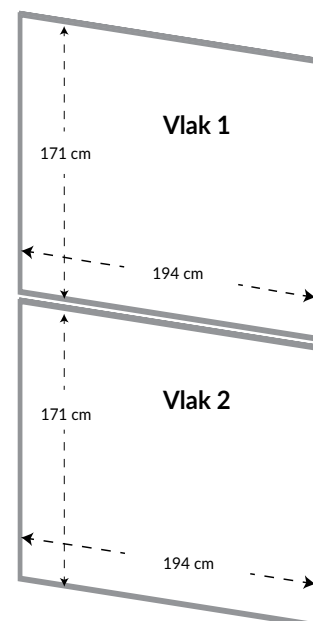

Transit Technische specificaties

ONTWERP INFORMATIE

- Formaat** Vlak 1: 194 x 171 cm (bxh)
Vlak 2: 194 x 171 cm (bxh)
- Afloop** 2 mm
- Opmaak** Bij de opmaak van het affiche, dient men er rekening mee te houden dat de tekst minimaal 5 cm van de buitenzijden van het uiteindelijke formaat blijft. Let erop dat bij het formaat en de kleurstelling van teksten, visuals en logo's, deuring ook op grotere afstand nog goed opvalt en leesbaar is.
- Aantal** Conform opdrachtbevestiging