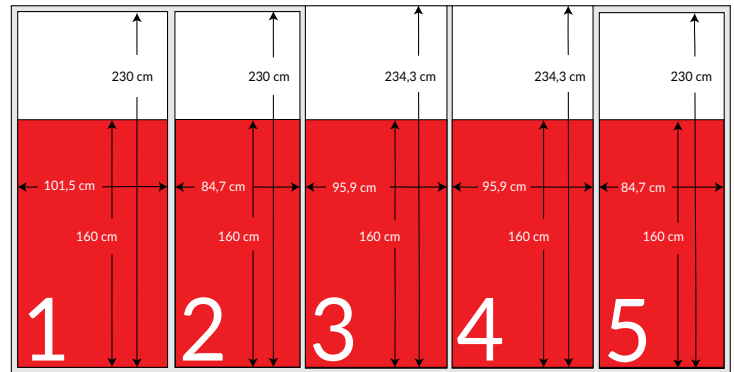

ONTWERP INFORMATIE

Opmaak Let op: de deuren worden aan beide zijden bestickerd, dus de uiting tevens voor de achterzijde opmaken obv de juiste formaten. De formaten die zijn opgegeven zijn voor de zichtzijde op de foto (links = 1,2,3,4 & rechts = A,B,C,D). Uiting achterzijde dus spiegelen obv de juiste formaten.

Formaten Links (hxb):

Paneel 1	160 cm	x	101,5 cm
Paneel 2	160 cm	x	84,7 cm
Paneel 3	160 cm	x	95,9 cm
Paneel 4	160 cm	x	95,9 cm
Paneel 5	160 cm	x	84,7 cm

Formaten Rechts (hxb):

Paneel A	160 cm	x	103,7 cm
Paneel B	160 cm	x	100,5 cm
Paneel C	160 cm	x	100,5 cm
Paneel D	160 cm	x	136,7 cm