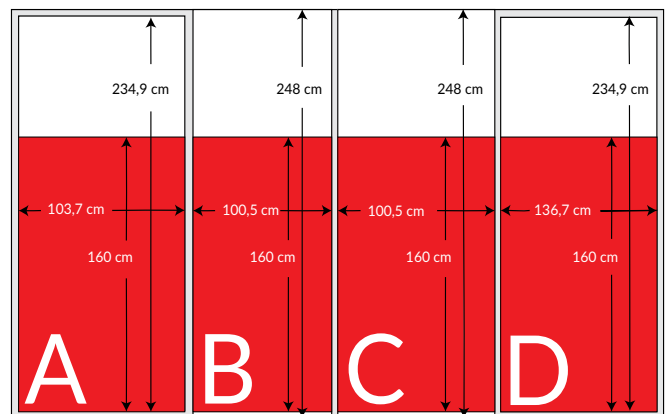

ONTWERP INFORMATIE

Opmaak Let op: de deuren worden aan beide zijden bestickerd, dus de uiting tevens voor de achterzijde opmaken obv de juiste formaten. De formaten die zijn opgegeven zijn voor de zichtzijde op de foto (links = 1,2,3,4 & rechts = A,B,C,D). Uiting achterzijde dus spiegelen obv de juiste formaten.

Formaten Links (hxb):

Paneel 1	160 cm	x	101,5 cm
Paneel 2	160 cm	x	84,7 cm
Paneel 3	160 cm	x	95,9 cm
Paneel 4	160 cm	x	95,9 cm
Paneel 5	160 cm	x	84,7 cm

Formaten Rechts (hxb):

Paneel A	160 cm	x	103,7 cm
Paneel B	160 cm	x	100,5 cm
Paneel C	160 cm	x	100,5 cm
Paneel D	160 cm	x	136,7 cm

AANLEVEREN DIGITAAL ONTWERP

Opmaak formaat	20% van het eindformaat
Resolutie	400 DPI op schaalformaat
Soort	Certified PDF bestand versie 1.4 inclusief representatieve kleurproef
Kleuropmaak	Full Color 4/0
Bestand aanleveren	via WeTransfer, uiterlijk 14 dagen voor aanvang van de campagne
URL	www.mmdmedia.wetransfer.com (t.a.v. traffic@mmdmedia.nl o.v.v. MMD Media + Adverteerder + campagnenaam)