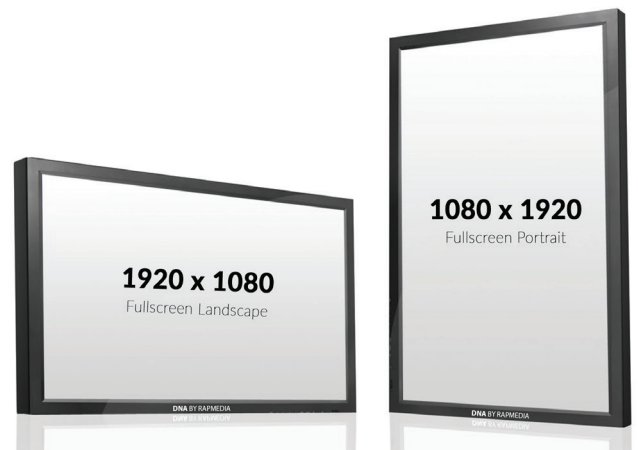

### ONTWERP INFORMATIE

Beeldverhouding	Portrait of Landscape (16:9)	
Definition	Full HD	
Beeldresolutie	Portrait	1080 x 1920 (bxh) pixels
	Landscape	1920 x 1080 (bxh) pixels
Video	Bestandstype	MPEG
	Container	.mp4
	Codec	H264
	Bitrate	5 mbps
	Pixel aspect ratio	Square
	Framerate	25 fps
	Max. bestandsgrootte	10 MB per item
Audio	Nee	
Duur commercial	Conform opdrachtbevestiging	